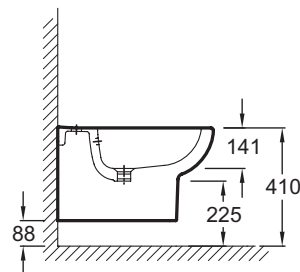

E4765

Коллекция: ODEON UP

Отделки*:

00 - Белый

Общие характеристики:

Преимущества для конечного пользователя

- Простой уход: гладкая, глазированная поверхность
- с одним отверстием для смесителя.

Технические характеристики

- РАЗМЕРЫ (СМ): 54 x 36,50 см
- ТИП УСТАНОВКИ: Подвесная
- ПРОДУКТ В КОМПЛЕКТЕ: (смеситель заказывается отдельно)
- КРЫШКА-СИДЕНЬЕ: Не входит в комплект
- УПАКОВКА: Единая упаковка
- Полускрытые коммуникации
- ВЕС: 19 кг
- ОБОД: Стандарт
- БЕСШУМНЫЙ ВПУСКНОЙ МЕХАНИЗМ: Класс тишины 1
- ГАРАНТИЯ НА КЕРАМИКУ: 25 лет
- 1 выпускное отверстие

Связанные продукты

- E6510: Металлическая опорная рама
- E6510

Общая информация

Спецификация продукта: Подвесное биде 54 x 36,5 см. E4765. Коллекция: ODEON UP. РАЗМЕРЫ (СМ): 54 x 36,50 см. ВЕС: 19 кг. ТИП УСТАНОВКИ: Подвесная. ОБОД: Стандарт. ПРОДУКТ В КОМПЛЕКТЕ: (смеситель заказывается отдельно). БЕСШУМНЫЙ ВПУСКНОЙ МЕХАНИЗМ: Класс тишины 1. КРЫШКА-СИДЕНЬЕ: Не входит в комплект. ГАРАНТИЯ НА КЕРАМИКУ: 25 лет. УПАКОВКА: Единая упаковка. 1 выпускное отверстие. Полускрытые коммуникации.