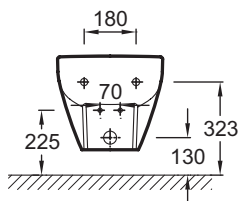

E4765

Коллекция: ODEON UP

Отделки*:

00 - Белый

Общие характеристики:

Преимущества для конечного пользователя

- Простой уход: гладкая, глазированная поверхность
- с одним отверстием для смесителя.

Технические характеристики

- РАЗМЕРЫ (СМ): 54 x 36,50 см
- ТИП УСТАНОВКИ: Подвесная
- ПРОДУКТ В КОМПЛЕКТЕ: (смеситель заказывается отдельно)
- КРЫШКА-СИДЕНЬЕ: Не входит в комплект
- УПАКОВКА: Единая упаковка
- Полускрытые коммуникации
- ВЕС: 19 кг
- ОБОД: Стандарт
- БЕСШУМНЫЙ ВПУСКНОЙ МЕХАНИЗМ: Класс тишины 1
- ГАРАНТИЯ НА КЕРАМИКУ: 25 лет
- 1 выпускное отверстие

Связанные продукты

- E6510: Металлическая опорная рама
- E6510

Общая информация

Спецификация продукта: Подвесное биде 54 x 36,5 см. E4765. Коллекция: ODEON UP. РАЗМЕРЫ (СМ): 54 x 36,50 см. ВЕС: 19 кг. ТИП УСТАНОВКИ: Подвесная. ОБОД: Стандарт. ПРОДУКТ В КОМПЛЕКТЕ: (смеситель заказывается отдельно). БЕСШУМНЫЙ ВПУСКНОЙ МЕХАНИЗМ: Класс тишины 1. КРЫШКА-СИДЕНЬЕ: Не входит в комплект. ГАРАНТИЯ НА КЕРАМИКУ: 25 лет. УПАКОВКА: Единая упаковка. 1 выпускное отверстие. Полускрытые коммуникации.