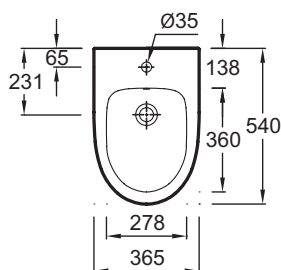

E4765

Коллекция: ODEON UP

Отделки*:

00 - Белый

Общие характеристики:

Преимущества для конечного пользователя

- Простой уход: гладкая, глазированная поверхность
- с одним отверстием для смесителя.

Технические характеристики

- РАЗМЕРЫ (СМ): 54 x 36,50 см
- ТИП УСТАНОВКИ: Подвесная
- ПРОДУКТ В КОМПЛЕКТЕ: (смеситель заказывается отдельно)
- КРЫШКА-СИДЕНЬЕ: Не входит в комплект
- УПАКОВКА: Единая упаковка
- Полускрытые коммуникации
- ВЕС: 19 кг
- ОБОД: Стандарт
- БЕСШУМНЫЙ ВПУСКНОЙ МЕХАНИЗМ: Класс тишины 1
- ГАРАНТИЯ НА КЕРАМИКУ: 25 лет
- 1 выпускное отверстие

Связанные продукты

- E6510: Металлическая опорная рама
- E6510

Общая информация

Спецификация продукта: Подвесное биде 54 x 36,5 см. E4765. Коллекция: ODEON UP. РАЗМЕРЫ (СМ): 54 x 36,50 см. ВЕС: 19 кг. ТИП УСТАНОВКИ: Подвесная. ОБОД: Стандарт. ПРОДУКТ В КОМПЛЕКТЕ: (смеситель заказывается отдельно). БЕСШУМНЫЙ ВПУСКНОЙ МЕХАНИЗМ: Класс тишины 1. КРЫШКА-СИДЕНЬЕ: Не входит в комплект. ГАРАНТИЯ НА КЕРАМИКУ: 25 лет. УПАКОВКА: Единая упаковка. 1 выпускное отверстие. Полускрытые коммуникации.